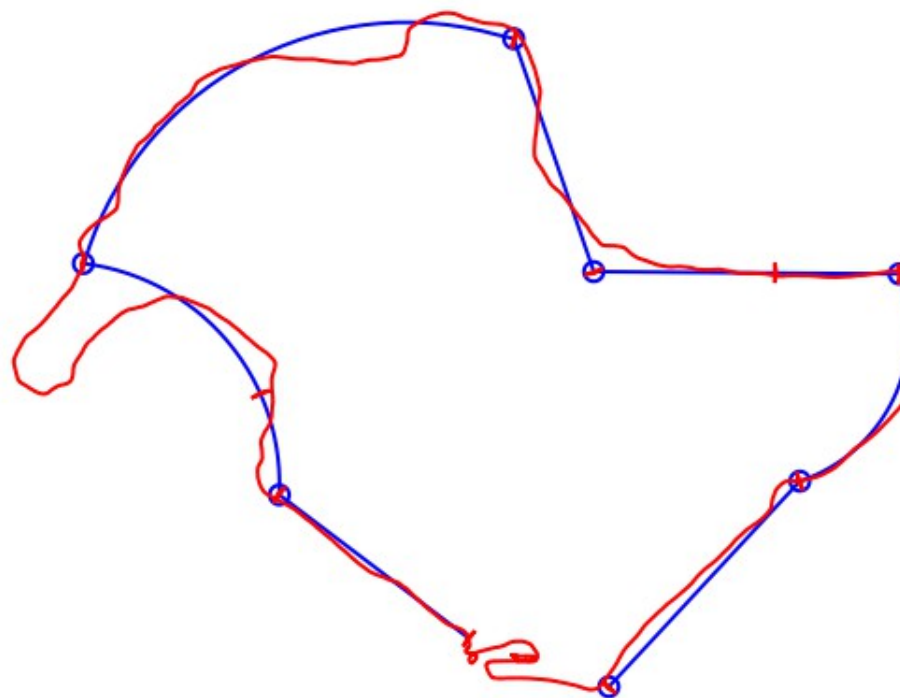

3. PPT České Budějovice

				Datum	25.05.2014	UTC rozdíl	
Typ úlohy	Navigace	Ředitel soutěže	Jan Manoch	Hlavní rozhodčí	Karel Švec	+	02:00:00

Imatrikulace	OK PUZ 28
Aeroklub	LKHB
Posádka	Řihová Martina – Horký Milan
Deklarovaná rychlost	93
Soutěžní kategorie	R-AL2
Základní kategorie	R-AL2
Čas startu	13:50:00
Celkové skóre	2750

Znaky, foto, přistání a ostatní		Správně	Špatně	Falešné	Skóre
		Znaky	0		
Foto	7			1400	
Přesnost přistání [250 – 0 bodů]					150
Ostatní		[body]	[%]		0

Penalizace	Okno na start	Naměřeno	Rozdíl	[%]	Penalizace
				0	
	Kroužení na trati, protisměrný let		Počet	[%]	0
Ostatní [body] [%]				0	

ČB	PB	OB	Výškové penalizace	Rychlostní úseky	Úsekové penalizace
0	0	1200	0	0	0

	Typ	Časové brány [ČB]				Otočné body [OB]		Prostorové brány [PB]		Výškové omezení				Vzdálenost k bodu od VBT	Skóre [ČB, OB, PB, výška]		
		Změřeno	Vypočteno	Rozdíl	Skóre	ANO/NE	Skóre	ANO/NE	Skóre	Změřeno	Max	Min	Vyhodnocení			Penalizace	
vé brány, otočné body a prostorové	VBT	ČB	14:00:08	13:55:00	00:05:08	0		0		0	684				0	0	0
	OB1	OB + ČB	14:08:04	14:03:15	00:04:49	0	ANO	200		0	853				0	12,8	200
	TG2	ČB		14:07:12	14:07:12	0		0		0					0	18,9	0
	OB2	OB + ČB	14:27:56	14:14:48	00:13:08	0	ANO	200		0	938				0	30,7	200
	OB3	OB + ČB	14:46:08	14:33:31	00:12:37	0	ANO	200		0	812				0	59,7	200
	OB4	OB + ČB		14:41:58	14:41:58	0	NE	0		0					0	72,8	0
	TG34/1	ČB	14:58:48	14:48:16	00:10:32	0		0		0	800				0	82,55	0
	OB5	OB + ČB	15:02:34	14:52:33	00:10:01	0	ANO	200		0	724				0	89,2	200
	OB6	OB + ČB	15:09:41	15:01:23	00:08:18	0	ANO	200		0	791				0	102,9	200
	KBT	OB + ČB	15:17:06	15:11:08	00:05:58	0	ANO	200		0	795				0	118	200
	Celkové hodnocení za jednotlivé body						0		1200		0				0		1200